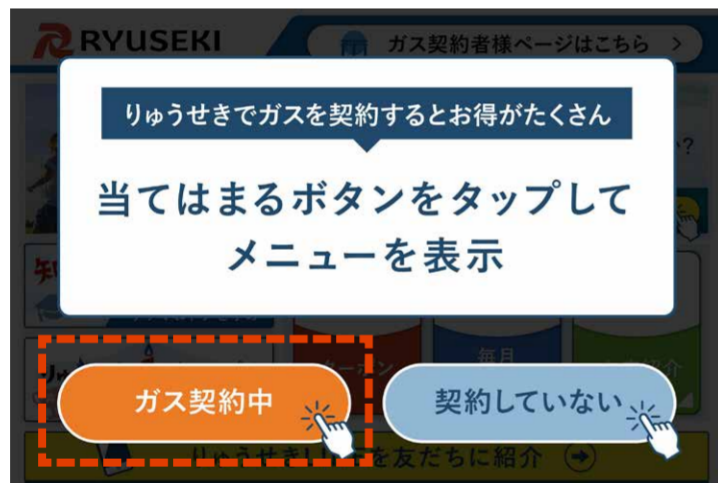

得パスの受取方法

※得パスの受取には **LINEアプリ** が必要です。あらかじめダウンロードをお願いします。

STEP
01

LINEアプリでりゅうせき公式LINEアカウントを友だち登録する

LINEアプリでりゅうせき公式アカウントを友だち登録してください。
QRコードから手続きいただくか、検索タグで「りゅうせき」とご入力ください。

STEP
02

りゅうせき都市ガス契約情報を入力

1 「ガス契約中」をタップ