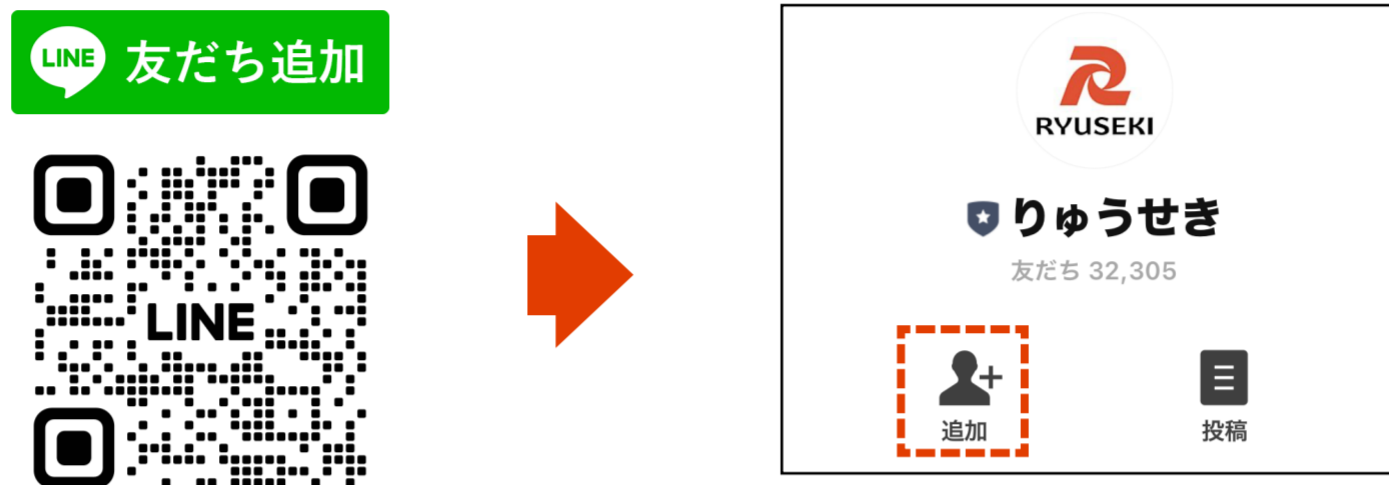

得パスの受取方法

※得パスの受取には **LINEアプリ** が必要です。あらかじめダウンロードをお願いします。

STEP
01

LINEアプリでりゅうせき公式LINEアカウントを友だち登録する

LINEアプリでりゅうせき公式アカウントを友だち登録してください。
QRコードから手続きいただくか、検索タグで「りゅうせき」とご入力ください。

STEP
02

りゅうせき都市ガス契約情報を入力

1 「ガス契約中」をタップ

2 「お名前」「お客様番号」を入力

入力された情報を
りゅうせきにて
照合いたします。

※照合作業には7日程度
かかりますので、お早めに
契約情報をご入力ください。

STEP
03

照合完了後の得パス受取方法

りゅうせきで照合が完了するとトーク画面のメニューが変わります。

1 「ガス契約者ページはこちら」
をタップ

2 「ガスイッチ得パスプラン
会員証」をタップ

トーク画面に
割引選択項目が
表示されます。

※店舗でご提示ください。